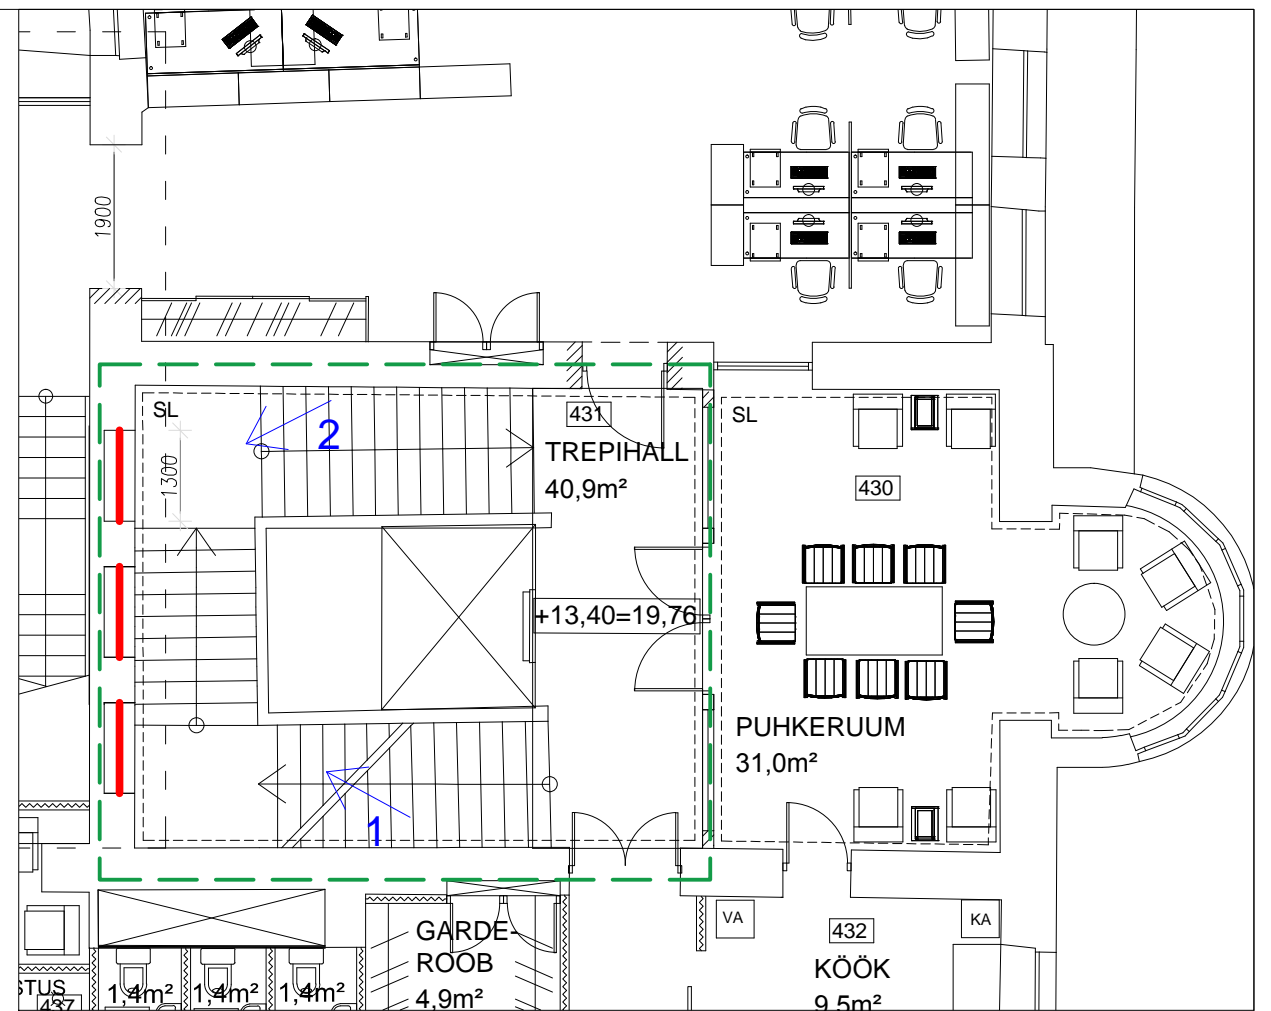

**IV-KORRUS**

**KREUTZWALDI TÄNAV**

**IV-OSA ASUKOHT**

**VÄLJAVÖTE RUUMI ASUKOHAST**

AKNA ORVA Ø1300mm

- RUUM, KUS HAKKAB PAIKNEMA KUNSTITEOS
- KUNSTITEOSE ASUKOHT
- ↗ PILDISTAMISE SUUND FOTO NR.

FOTO NR.1

FOTO NR.2