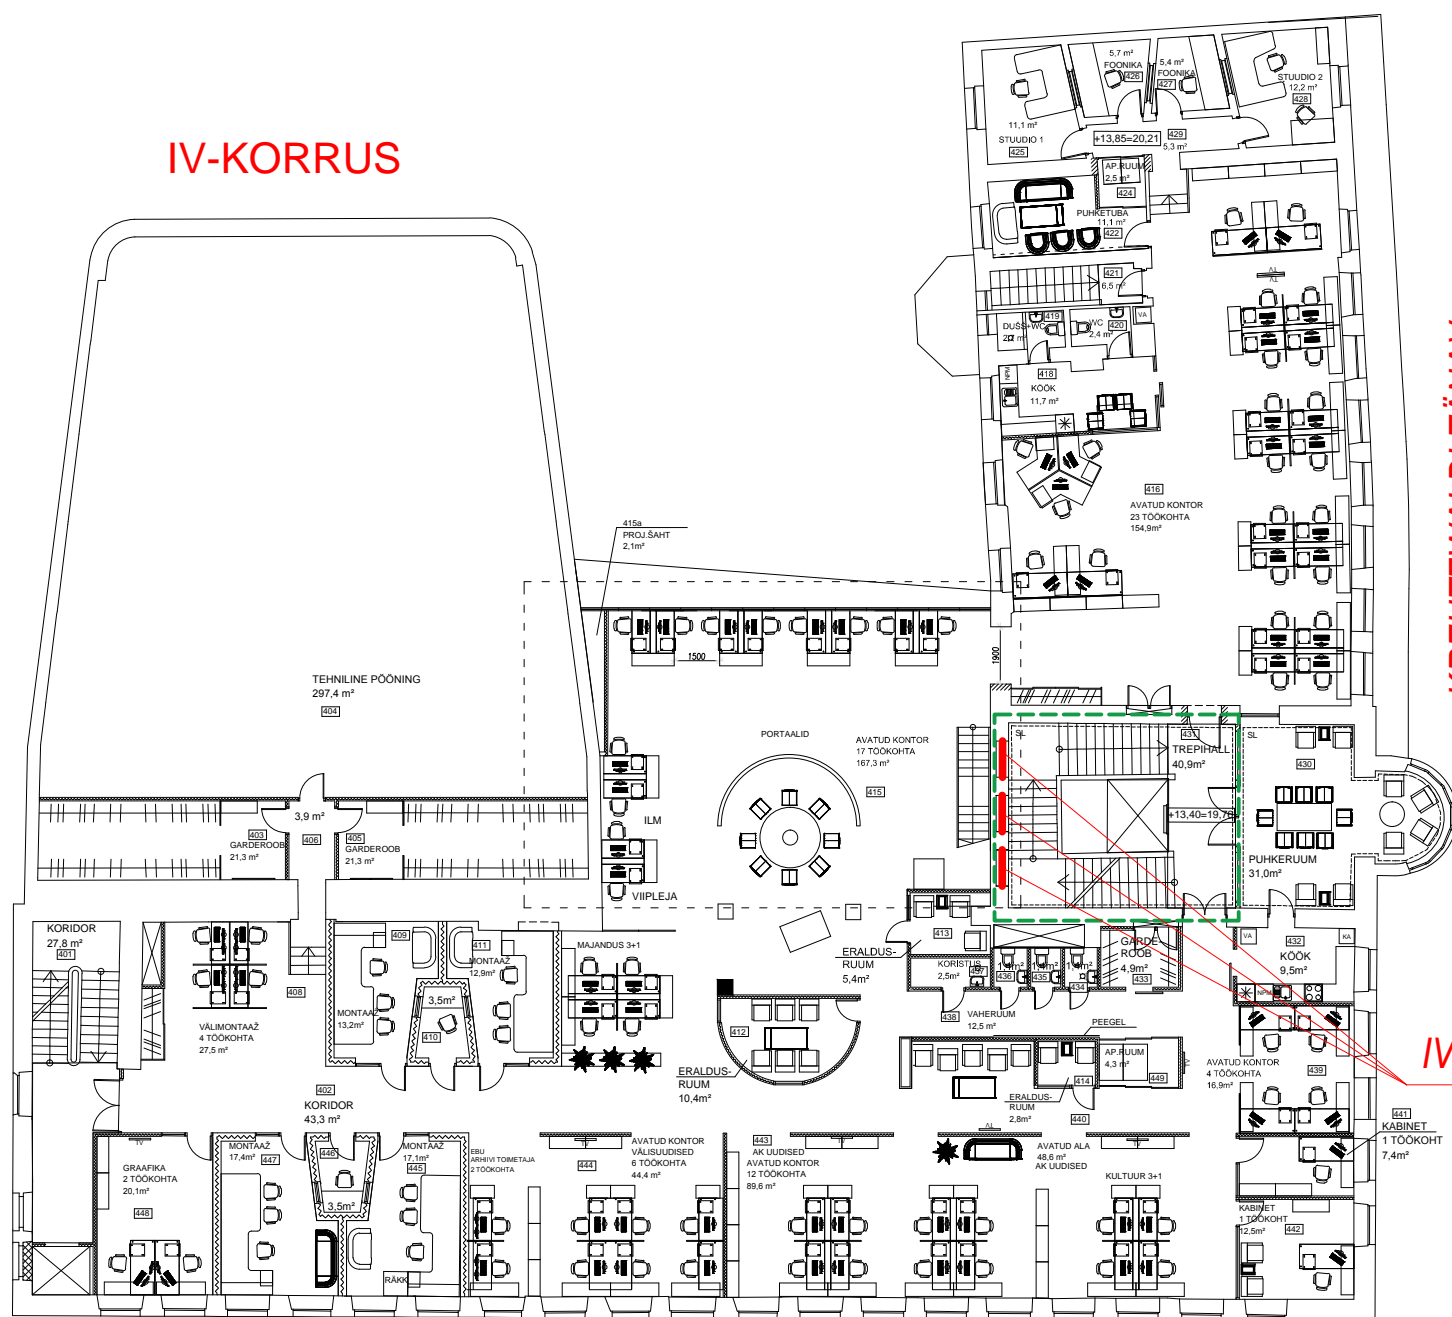

**IV-KORRUS**

**KREUTZWALDI TÄNAV**

**IV-OSA ASUKOHT**

**VÄLJAVÖTE RUUMI ASUKOHAST**

AKNA ORVA Ø1300mm

- RUUM, KUS HAKKAB PAIKNEMA KUNSTITEOS
- KUNSTITEOSE ASUKOHT
- ↗ PILDISTAMISE SUUND FOTO NR.

FOTO NR.1

FOTO NR.2