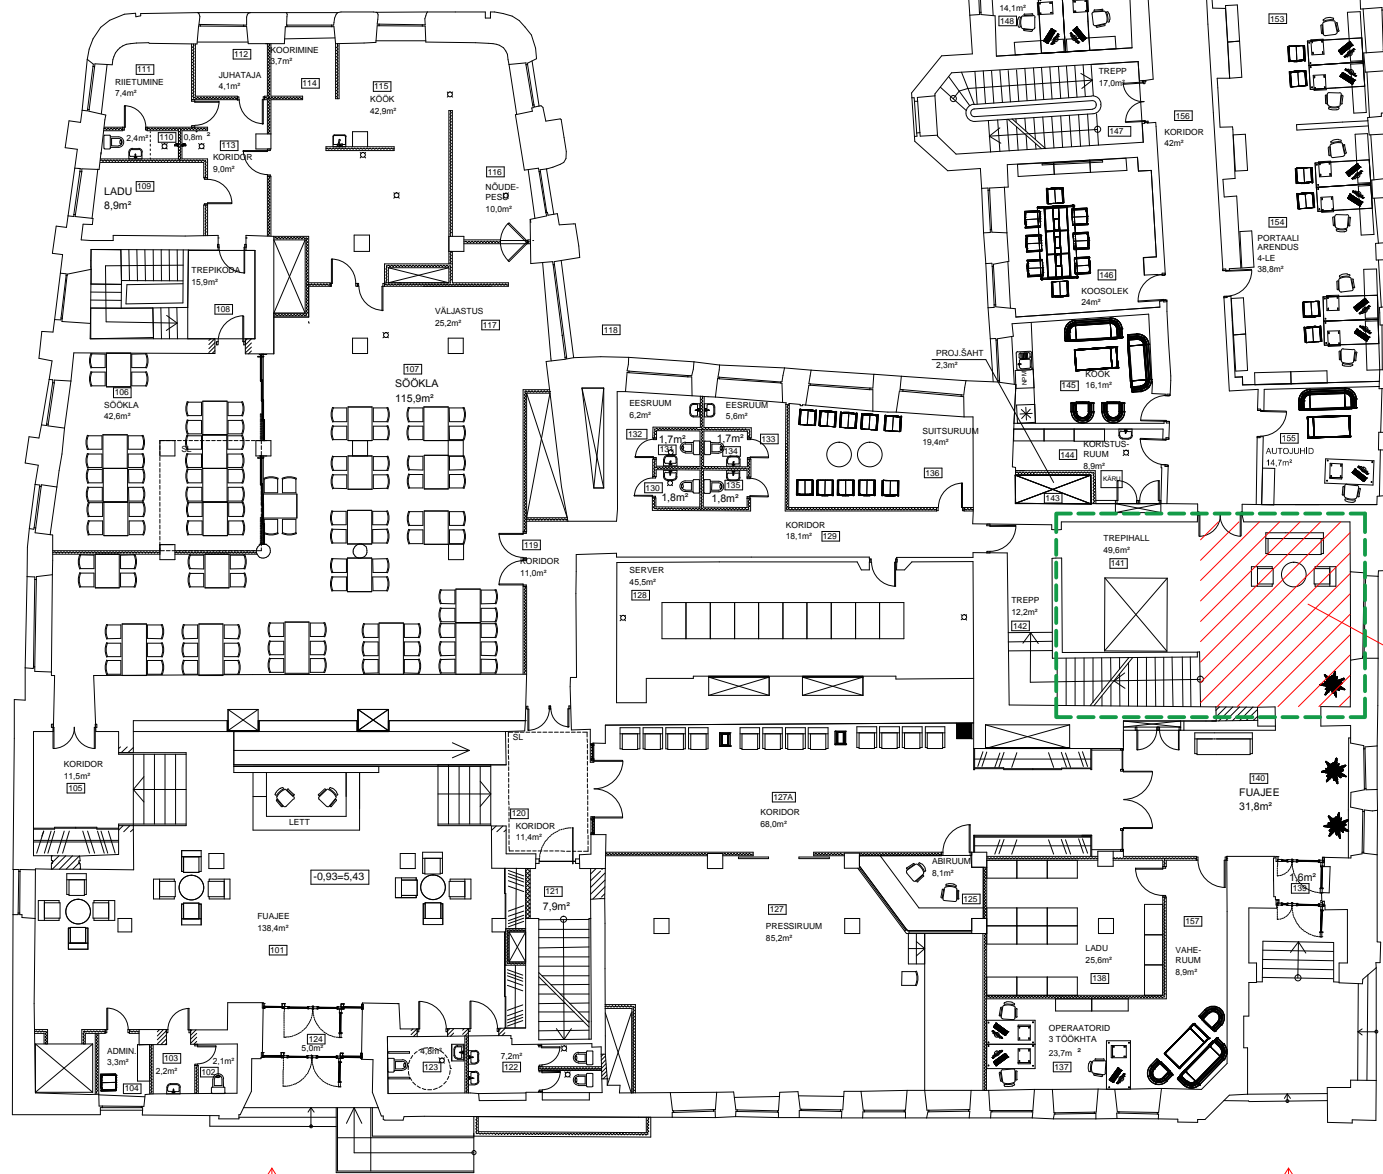

I-KORRUS

KREUTZWALDI TÄNAV

I-OSA
PAIKNEMISE ALA

SISSEPÄÄS
HOONESSE

SISSEPÄÄS
HOONESSE

RUUMI PLANEERITUD MÖÖBEL

"RAADIO TOOL"

ÜMMARGUNE LAUD