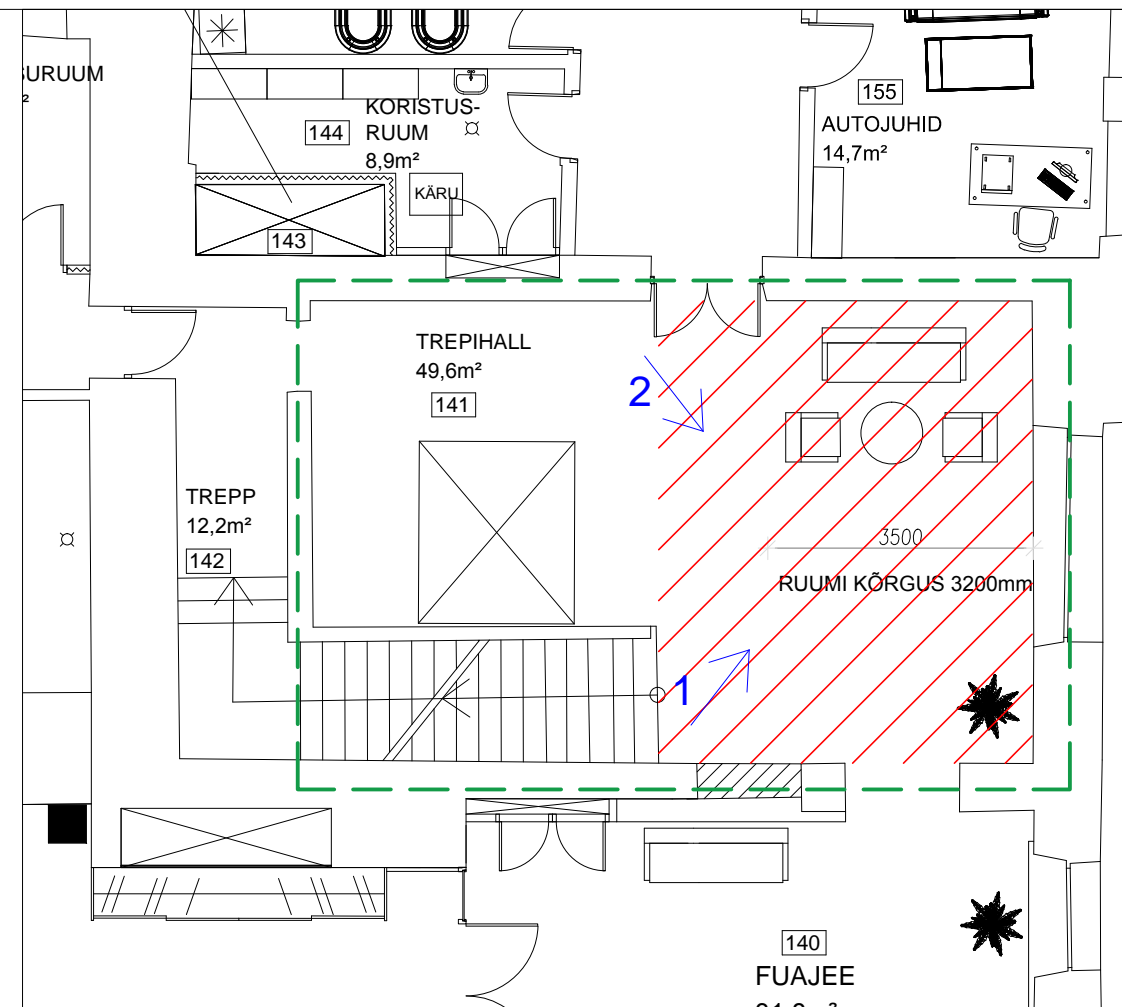

I-KORRUS

KREUTZWALDI TÄNAV

I-OSA
PAIKNEMISE ALA

SISSEPÄÄS
HOONESSE

SISSEPÄÄS
HOONESSE

RUUMI PLANEERITUD MÖÖBEL

VÄLJAVÖTE RUUMI ASUKOHAST

- RUUM, KUS HAKKAB PAIKNEMA KUNSTITEOS
- KUNSTITEOSE PAIKNEMISE ALA
- PILDISTAMISE SUUND FOTO NR.